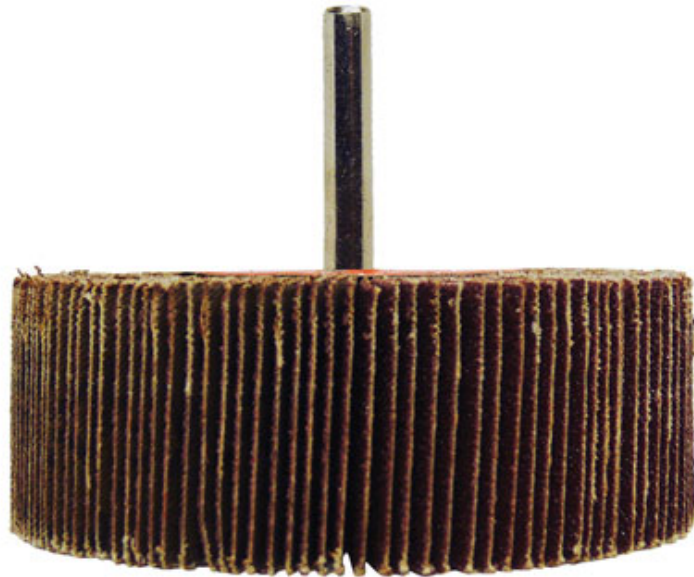

## Roue à lamelles 40mm x 30mm x Grain de 40 - 5 pcs

Les roues à lamelles montées sur tige sont particulièrement intéressantes pour les actions d'ébavurage et les applications de nettoyage.

A utiliser sur de l'acier doux, de l'acier de construction, des alliages et du fer.

### Additional Information

- Roue à lamelles
- Abrasif extrêmement robuste
- Tige de 6mm
- 40mm de large x 30mm de profondeur x Grain de 40
- 5 pcs

<http://product/32182>